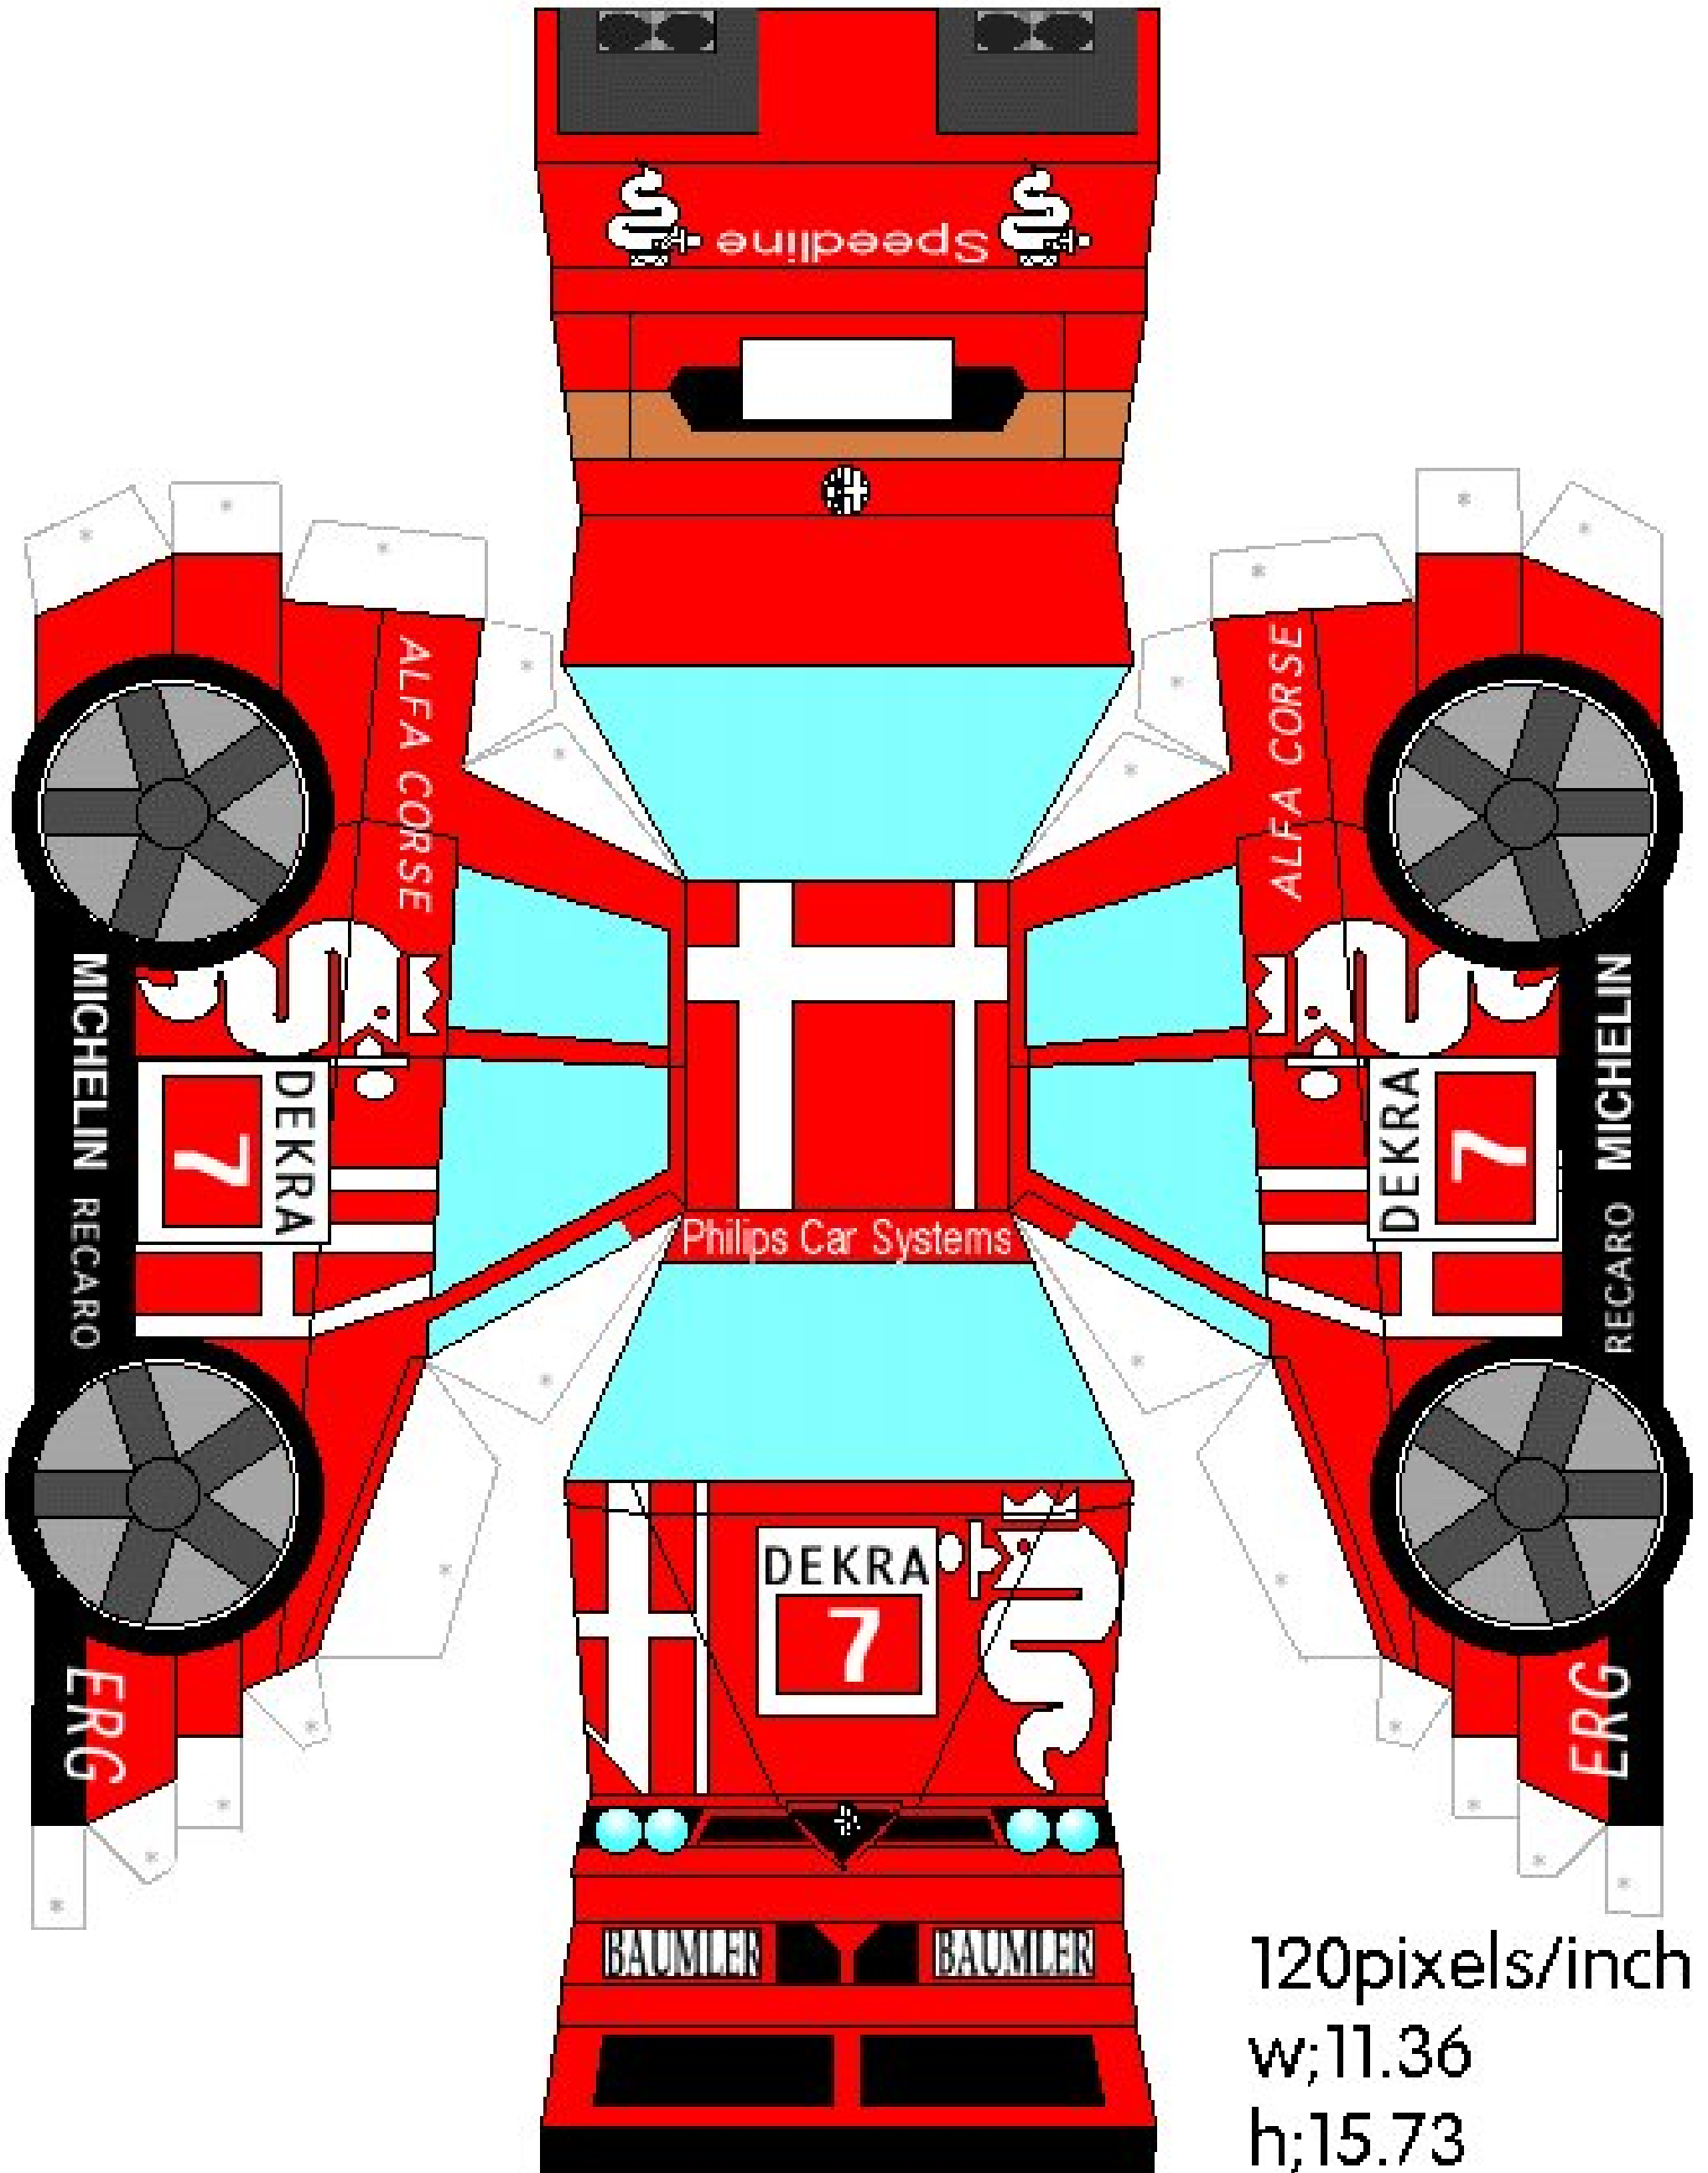

Alfa Romeo

120pixels/inch
w;11.36
h;15.73