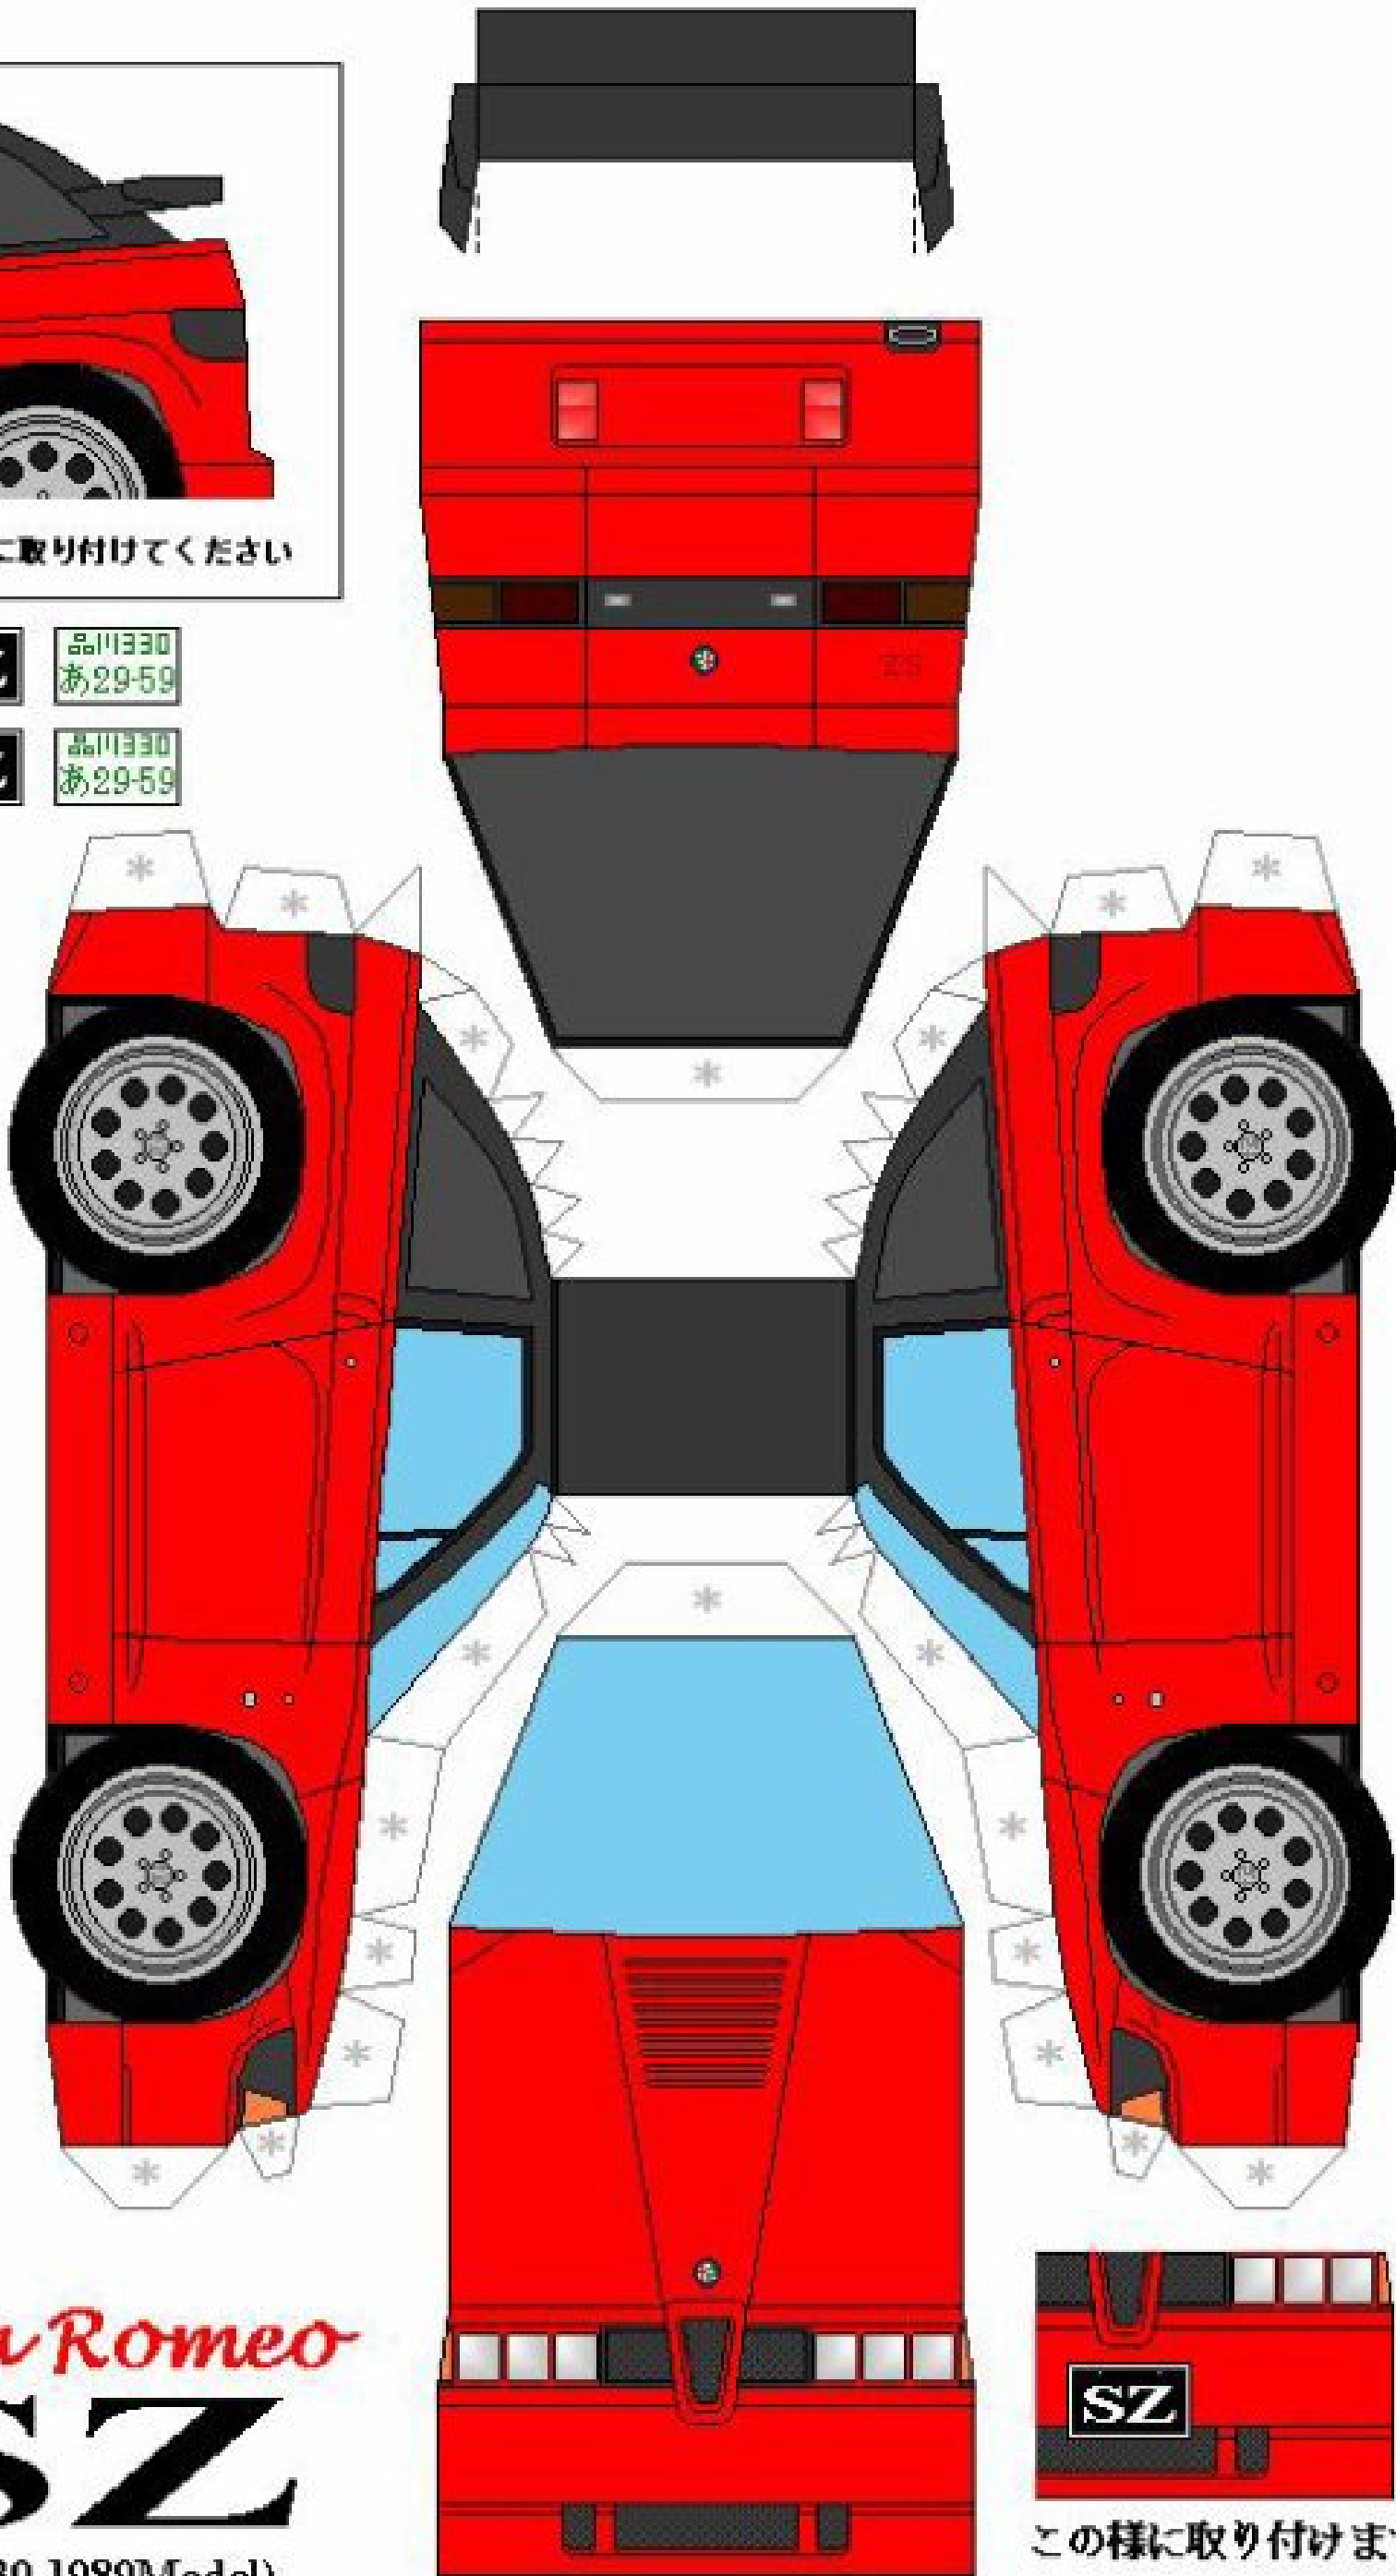

この「アルファ・ロメオ SZ」は、matsu が全て自作した物です。
 無断改造をして、作者の許可無く公開することを禁止します。

*ピットマップ飯のデータが欲しい方はメールください。
 mastu E-mail: matsukur@brnze.ocn.ne.jp

Alfa Romeo
SZ
 (ES30 1989Model)

品川330
あ29-59

品川330
あ29-59

この様に取り付けます